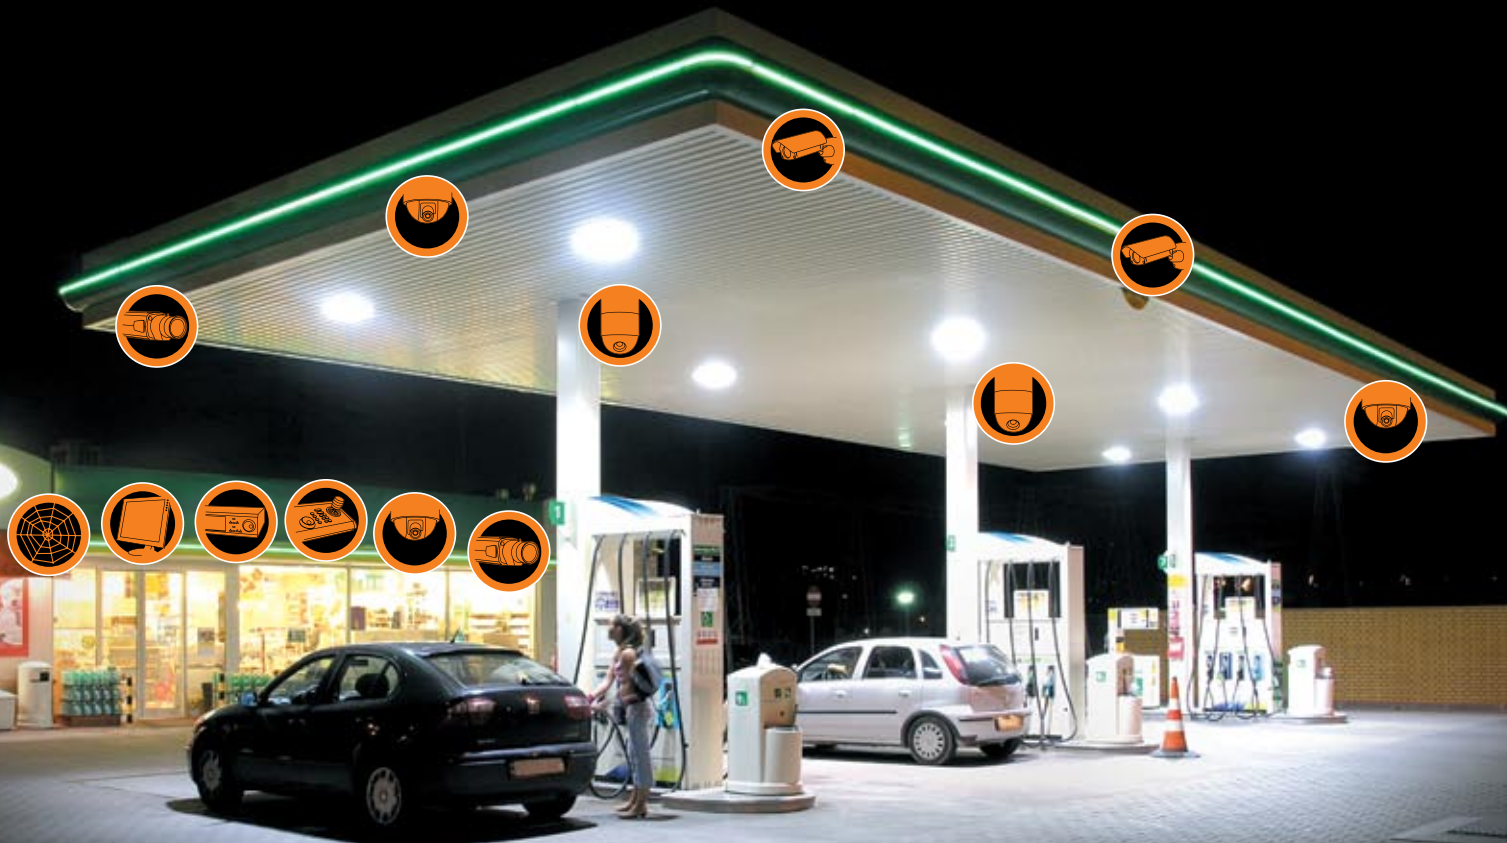

Профессиональные системы видеонаблюдения для сети автозаправочных станций

Novus Security - профессиональные решения для систем безопасности и видеонаблюдения для автозаправочных станций.

Интегрированные системы NOVUS® гарантируют безопасность объектов и людей. Наши системы совместимы с работой бензоколонок, касс, систем оповещения и освещения в зависимости от предпочтений и потребностей наших клиентов.

Программное обеспечение NOVUS® позволяет создать собственную станцию видеонаблюдения неограниченного числа объектов и осуществлять их удалённое управление и контроль.

>>> Камеры speed dome - возможность установки трассы наблюдения, автопатрулирования, программирования предустановок и ненаблюдаемых зон.

>>> Клавиатуры управления - удалённое управление регистраторами и камерами speed dome, с возможностью установки конфигураций и настроек для 9 разных операторов.

>>> Камеры motor-zoom - цветные камеры с 22-х кратным оптическим зумом; в состав компактного корпуса входит грелка и наружное крепление.

>>> Камеры стандартного исполнения - стационарные камеры день/ночь с ИК-фильтром и функцией замедленного затвора для работы в условиях слабой освещённости.

>>> Регистраторы - предназначены для интеграции в сложные и распределённые системы безопасности, с возможностью самодиагностики.

>>> Купольные камеры - предназначены для установки в местах с вероятной возможностью нежелательного физического воздействия, либо применения силы.

>>> Удалённое наблюдение по сети - возможность соединения по сети через регистратор с пунктом наблюдения при высокой вероятности критических ситуаций

>>> Мониторы - возможность подключения основного монитора и 4-х дополнительных. Возможность индивидуальных установок изображений с отдельных произвольных камер.

NOVUS®

Профессиональные решения для систем видеонаблюдения

www.novuscctv.ru