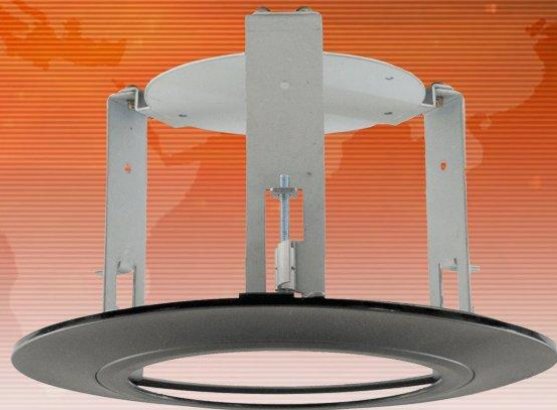

Корпус для камеры САМА-III NVH-SDHKIT

Характеристика	Параметры
Тип	крепление для монтажа камеры в подвесной потолок
Материал	пластмасса и сталь
Цвет	черный
Размеры (мм)	130 (Ø) x 140 (В)
Крепление	к подвесному потолку
Вес	0.55 кг