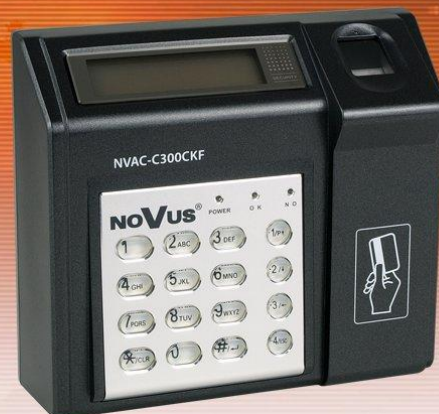

Контроллер с интегрированным биометрическим считывателем NVAC-C300CKF

Описание

- Многофункциональный контроллер с интегрированным биометрическим считывателем (оптический сканер отпечатков пальцев) и считывателем смарт-карт Mifare/iClass или HID/Unique
- Коммуникация по сети TCP-IP
- Возможность присвоения пользователю 2 или 4 образцов отпечатков пальцев
- Алгоритм идентификации 1:1 либо 1:несколько
- 11 режимов работы (варианты: палец, карта, код)
- 16 кнопок, из них 4 функциональные
- Графический дисплей LCD
- Реле для активации электромагнитического замка
- Реле для активации тревожной системы
- 3 входа для подключения внешних тревожных устройств
- Порт для подключения считывателя выхода
- Возможность отображения фамилии пользователя
- Возможность отображения названия фирмы пользователя
- Возможность программирования при помощи клавиатуры и LCD дисплея либо программного обеспечения NAM для PC
- Режим работы по функциональности:
 - автономный (релейный выход для активации электромагнитического замка)
 - по сети (через порт Ethernet TCP/IP)
 - биометрический считыватель/считыватель карт, работающий по интерфейсу Wiegand 26/37 бит с контроллерами: KT100, KT200 и KT300 и программами EntraPass фирмы KANTECH, IRC2000, URC 2000 и программой INTEGRA32 фирмы RBH и контроллерами др. производителей при наличии у них порта Wiegand
- В комплекте программное обеспечение администратора NAM для управления сетью контроллеров

Характеристика	Параметры
Входы для подключения внешних тревожных устройств	3
Релейные выходы	2
Сканер отпечатков	оптический, разрешение 500 dpi
Размер шаблона	256-384 байт
Размер скан. участка (мм)	16 (Ш) x 19 (В)
Сигнализация	3 диода LED, звуковой сигнал
Монтаж	только внутри помещения
Корпус	ABS, чёрный
Электропитание	DC 12 В, 1 А
Потребляемая мощность	11 Вт
Рабочие температуры	0°C ~ 50°C
Размеры (мм)	147 (Ш) x 130 (В) x 51 (Д)
Вес	550 гр.