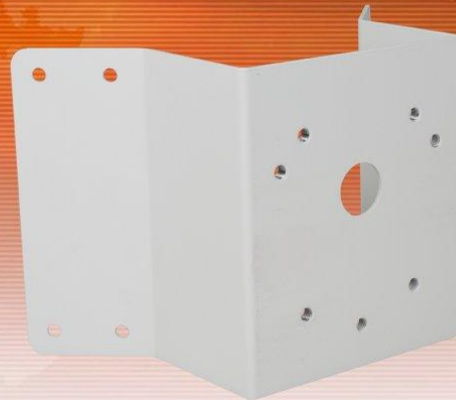

Адаптер угловой NVB-SD6CA

Описание

- люминиевый угловой адаптер для настенного кронштейна для камер speed dome IP и серии LUCA